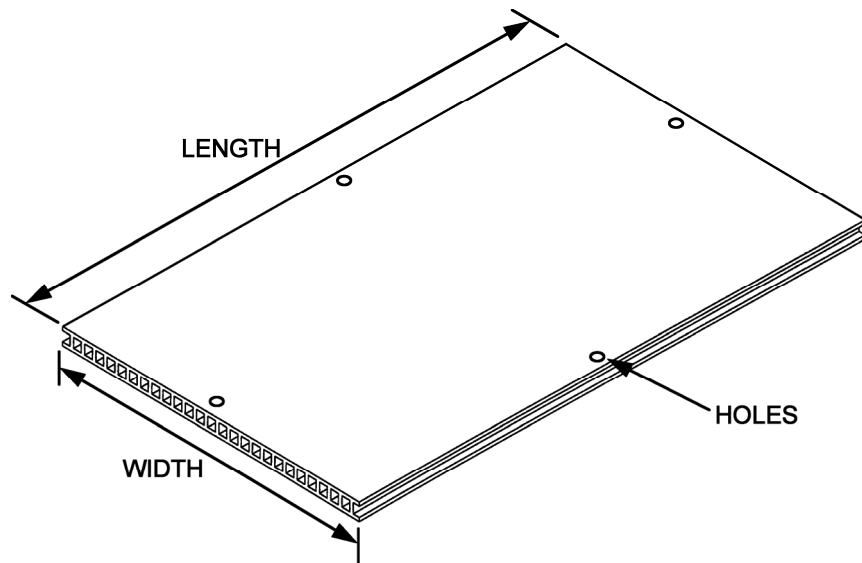

(continued on next page)

DC-22L Ceiling Grille, Lexan

W/O VINTAGE				
PART No.	DESCRIPTION	WIDTH (in.)	LENGTH (in.)	HOLES
A49BM39	Grille, 6 mm Thick Translucent Lexan	22.88	44.12	W/O
A49BM11		23.24	40.00	
A49BM30		23.88	59.00	
A49BM32		23.88	63.00	
A49BM66		24.10	59.00	
A49BM67		24.10	63.00	
A49BM33		24.12	34.12	
A49BM34		24.12	48.12	
A49BM35		24.12	60.12	
A49BM29		24.25	59.00	
A49BM31		24.25	63.00	
A49BM13		24.50	46.50	
A49BM73		24.59	65.00	
A49BM76		24.59	68.00	
A49BM40		24.62	44.12	
A49BM17		24.62	46.00	
A49BM49		24.62	48.00	
A49BM41		24.62	48.12	
A49BM22		24.62	52.00	
A49BM24		24.62	60.00	

(continued on next page)

DC-22L Ceiling Grille, Lexan

17-A49BM

W/O VINTAGE				
PART No.	DESCRIPTION	WIDTH (in.)	LENGTH (in.)	HOLES
A49BM42	Grille, 6 mm Thick Translucent Lexan	24.75	48.00	W/O
A49BM43		24.75	52.00	
A49BM44		24.75	60.00	
A49BM61		24.80	46.00	
A49BM62		24.80	52.00	
A49BM63		24.80	60.00	
A49BM15		24.84	46.50	
A49BM20		25.00	46.00	
A49BM21		25.00	52.00	
A49BM23		25.00	60.00	
A49BM4		25.38	43.50	
A49BM5		25.38	51.50	
A49BM69		25.50	30.50	
A49BM51		25.50	48.00	
A49BM52		25.50	52.00	
A49BM56		25.50	54.00	
A49BM53		25.50	60.00	
A49BM57		25.50	62.00	