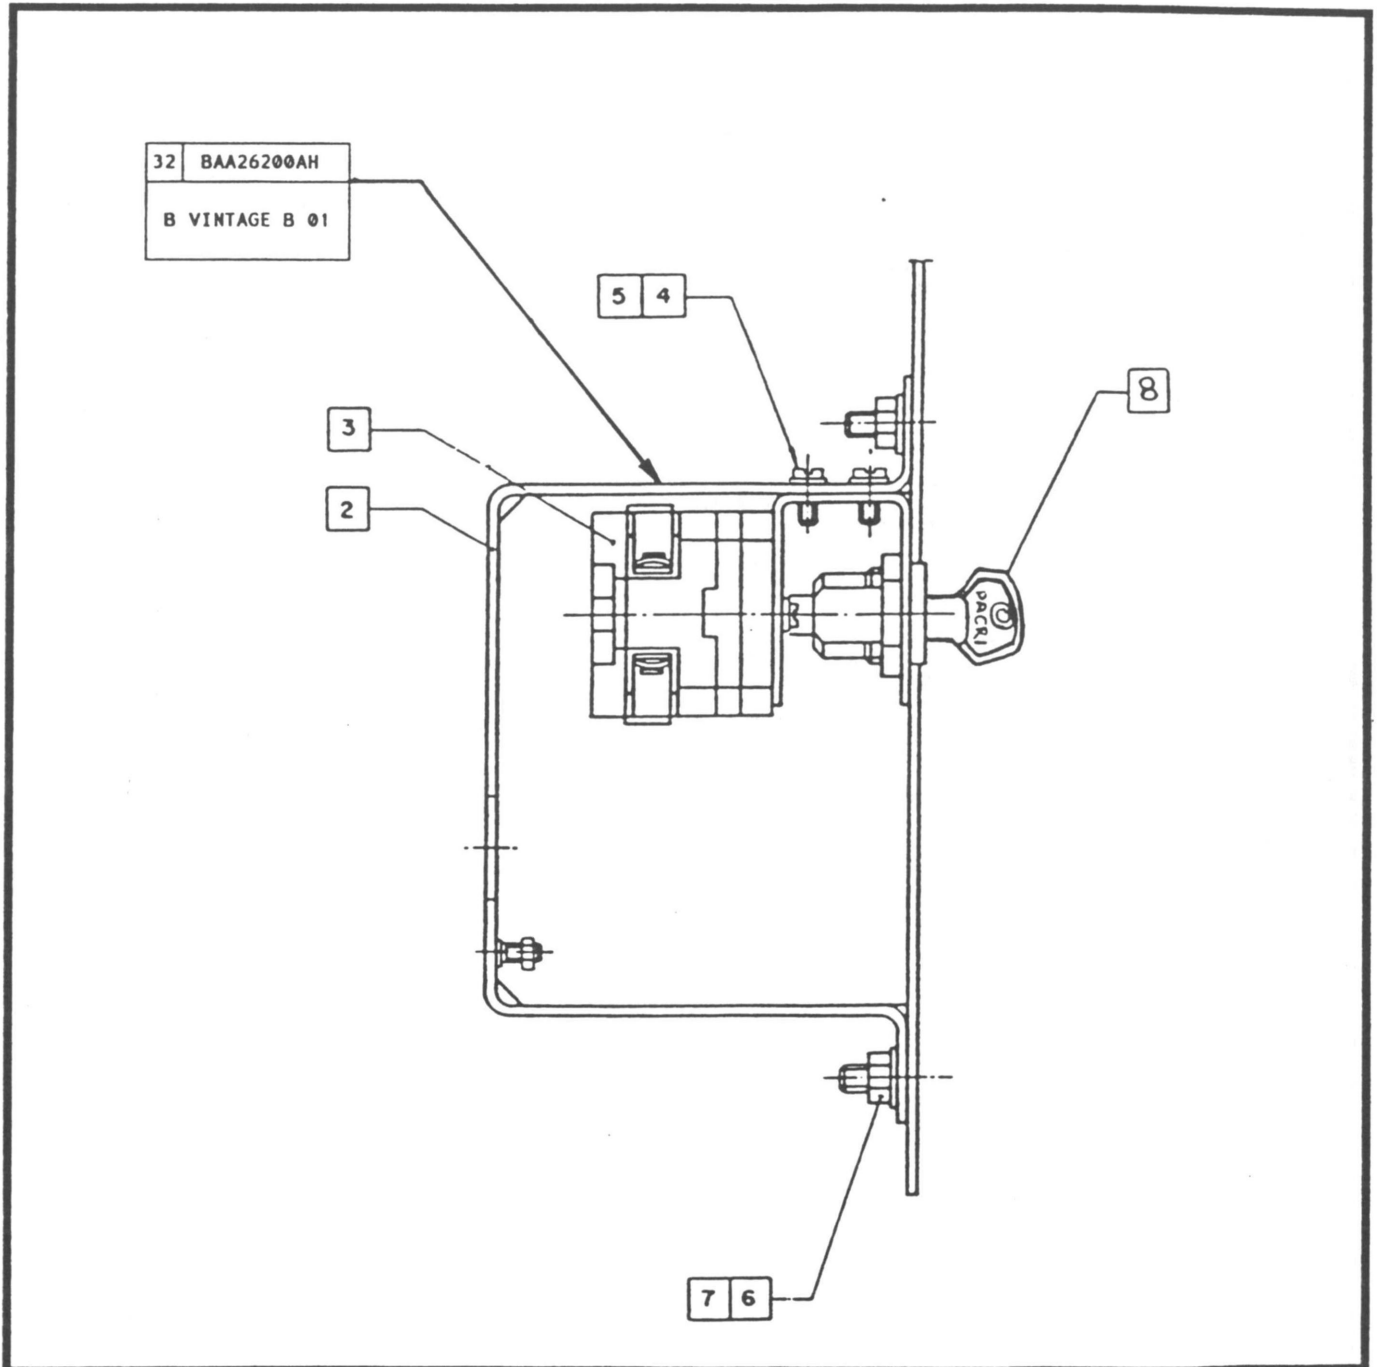

PARTS LEAFLET

BOTOEIRA - NAO
(START SWITCH) - NAO
UBSL 600/1000

32-BAA26200AH

PAGE : 1 / 2

DATA / DATE

DEZEMBRO 1994/ DECEMBER 1994

OTIS

OTIS

PARTS LEAFLET

32-BAA26200AH

SAO BERNARDO DO CAMPO
ENGINEERING DEPARTMENT

BOTOEIRA
(START SWITCH)

PAGE 2 / 2
DATE 94/DEC/15

VINTAGE B01		
REF. NUM.	DESCRICAO DESCRIPTION	PARTE NUMERO PART OR ML
1	BOTOEIRA - COMPLETA (START SWITCH - COMPLETE)	BAA26200AH1
2	CAIXA (BOX)	BAA309R1
3	INTERRUPTOR - CHAVE (KEY SWITCH)	BAA634A5
4	PFFC M4X10 DIN 84 ZN (SCREW)	40CH180900
5	AR FE PAR A4,3 DIN 125 (WASHER)	03PB181200
6	PRC.F.S. M6 DIN 934 ZN (NUT)	43SD182200
7	AR FE PAR A6,4 DIN 125 (WASHER)	03PB181400
8	CHAVE (KEY)	BAA194B1