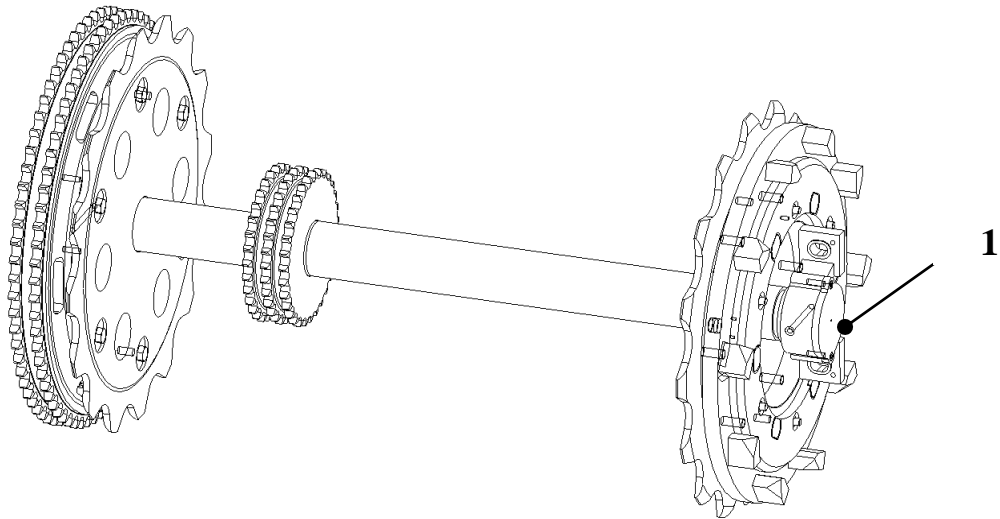

ESCALATOR MAIN DRIVE

Spare Parts Leaflet 51- HAA26170V

HAA26170A										
RE No.	PART No.	MACHT	H	AUX	AUX TYPE	STEPW	ENVIRMT	MOTRKW	FREQ	DESCRIPTION
1	HAA26170V25	EMC-W1	[1500,6 000]	YES	NA	1000	INDOOR	11,13,15	50	Main drive
	HAA26170V26	EMC-W1	[1500,6 000]	YES	DISK	1000	OUTDOOR	11,13,15	50	
	HAA26170V27	EMC-W1	[1500,6 000]	YES	DISK	800	INDOOR	11,13,15	50	
	HAA26170V28	EMC-W1	[1500,6 000]	YES	DISK	800	OUTDOOR	11,13,15	50	
	HAA26170V29	EMC-W1	[1500,6 000]	YES	DISK	600	INDOOR	11,13,15	50	
	HAA26170V30	EMC-W1	[1500,6 000]	YES	DISK	600	OUTDOOR	11,13,15	50	
	HAA26170V31	EMC-W1	(6000,8 000]	ALL	DISK	1000	INDOOR	11,13,15	50	
	HAA26170V32	EMC-W1	(6000,8 000]	ALL	DISK	1000	OUTDOOR	11,13,15	50	
	HAA26170V33	EMC-W1	(6000,8 000]	ALL	DISK	800	INDOOR	11,13,15	50	
	HAA26170V34	EMC-W1	(6000,8 000]	ALL	DISK	800	OUTDOOR	11,13,15	50	
	HAA26170V35	EMC-W1	(6000,8 000]	ALL	DISK	600	INDOOR	11,13,15	50	
	HAA26170V36	EMC-W1	(6000,8 000]	ALL	DISK	600	OUTDOOR	11,13,15	50