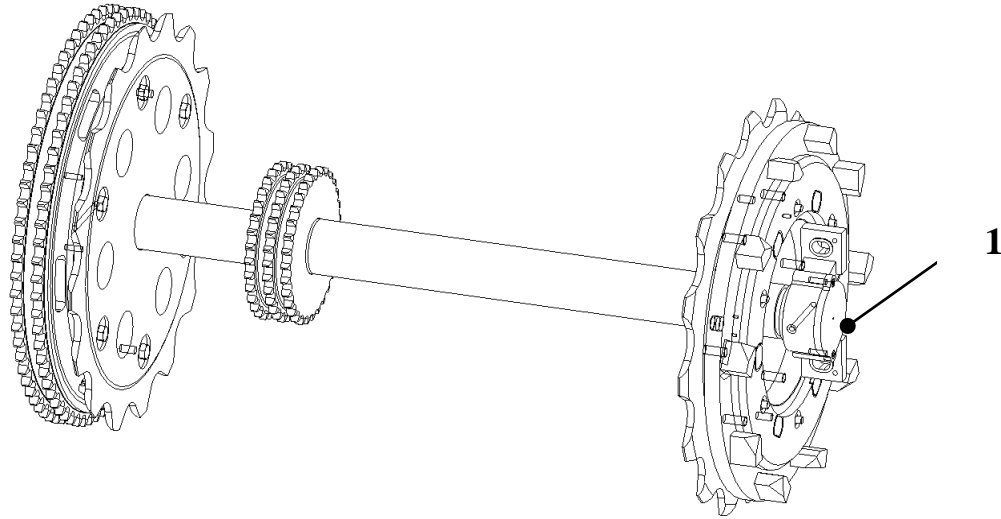

ESCALATOR MAIN DRIVE

Spare Parts Leaflet 51- HAA26170V

HAA26170A										
RE No.	PART No.	MACHT	H	AUX	AUXT YPE	STEPW	ENVIRMT	MOTRKW	FREQ	DESCRI PTION
1	HAA26170V1	EMC-W1	[1500,6 000]	NO	NA	1000	INDOOR	7.5,9	50	Main drive
	HAA26170V2	EMC-W1	[1500,6 000]	NO	NA	1000	OUTDOOR	7.5,9	50	
	HAA26170V3	EMC-W1	[1500,6 000]	NO	NA	800	INDOOR	7.5,9	50	
	HAA26170V4	EMC-W1	[1500,6 000]	NO	NA	800	OUTDOOR	7.5,9	50	
	HAA26170V5	EMC-W1	[1500,6 000]	NO	NA	600	INDOOR	7.5,9	50	
	HAA26170V6	EMC-W1	[1500,6 000]	NO	NA	600	OUTDOOR	7.5,9	50	
	HAA26170V7	EMC-W1	[1500,6 000]	YES	DISK	1000	INDOOR	7.5,9	50	
	HAA26170V8	EMC-W1	[1500,6 000]	YES	DISK	1000	OUTDOOR	7.5,9	50	
	HAA26170V9	EMC-W1	[1500,6 000]	YES	DISK	800	INDOOR	7.5,9	50	
	HAA26170V10	EMC-W1	[1500,6 000]	YES	DISK	800	OUTDOOR	7.5,9	50	
	HAA26170V11	EMC-W1	[1500,6 000]	YES	DISK	600	INDOOR	7.5,9	50	
	HAA26170V12	EMC-W1	[1500,6 000]	YES	DISK	600	OUTDOOR	7.5,9	50