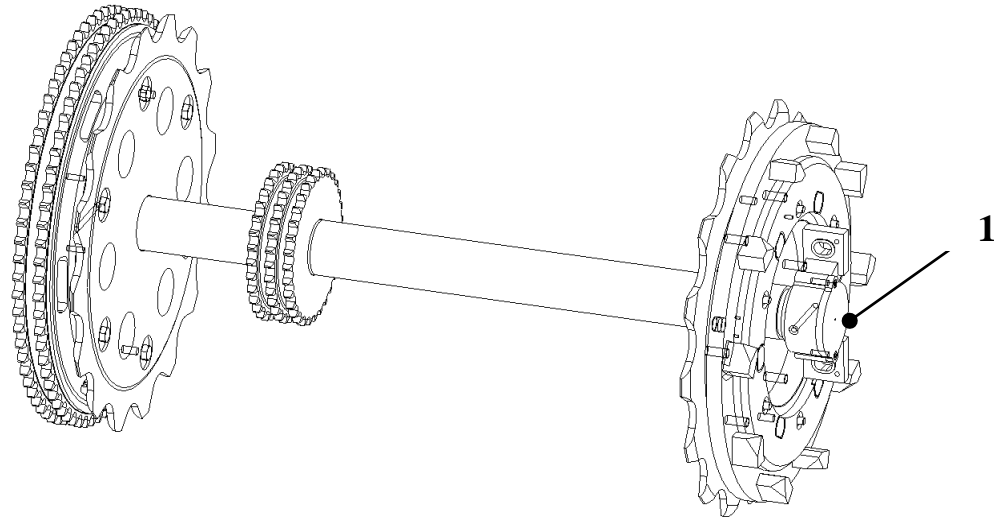

ESCALATOR MAIN DRIVE

Spare Parts Leaflet 51- HAA26170V

HAA26170A										
REF No.	PART No.	MACHT	H	AUX	AUXT YPE	STEPW	ENVIRMT	MOTRKW	FREQ	DESCRI PTION
1	HAA26170V13	EMC-W1	(6000,8 000]	ALL	DISK	1000	INDOOR	7,5,9	50	Main drive
	HAA26170V14	EMC-W1	(6000,8 000]	ALL	DISK	1000	OUTDOOR	7,5,9	50	
	HAA26170V15	EMC-W1	(6000,8 000]	ALL	DISK	800	INDOOR	7,5,9	50	
	HAA26170V16	EMC-W1	(6000,8 000]	ALL	DISK	800	OUTDOOR	7,5,9	50	
	HAA26170V17	EMC-W1	(6000,8 000]	ALL	DISK	600	INDOOR	7,5,9	50	
	HAA26170V18	EMC-W1	(6000,8 000]	ALL	DISK	600	OUTDOOR	7,5,9	50	
	HAA26170V19	EMC-W1	[1500,6 000]	NO	NA	1000	INDOOR	11,13,15	50	
	HAA26170V20	EMC-W1	[1500,6 000]	NO	NA	1000	OUTDOOR	11,13,15	50	
	HAA26170V21	EMC-W1	[1500,6 000]	NO	NA	800	INDOOR	11,13,15	50	
	HAA26170V22	EMC-W1	[1500,6 000]	NO	NA	800	OUTDOOR	11,13,15	50	
	HAA26170V23	EMC-W1	[1500,6 000]	NO	NA	600	INDOOR	11,13,15	50	
	HAA26170V24	EMC-W1	[1500,6 000]	NO	NA	600	OUTDOOR	11,13,15	50