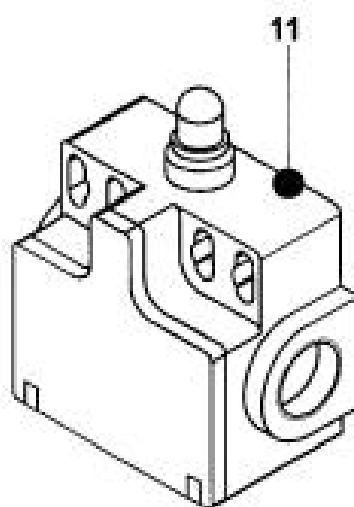

# Parts Leaflet

DATE: SEPTEMBER 2010 PAGE:1/3

**ESCALATOR 513 NPE (w  
GLASS-BALUSTR.OFFSET )**

**HANDRAIL GUARD**

**Trav-O-Lator 610 NPT**

**HANDRAIL GUARD**

★ **55-G.. 26428 E**

# OTIS

**GAA 26428 E**

REF.NO.	PART OR M.L.	DESCRIPTION
1	GAA 346 PL 1	Frontplate
2	GAA 273 TS 2	Cover
3	GAA 273 TS 3	Cover
4	GAA 273 TS 4	Cover
5	GAA 273 TS 5	Cover
6	GAA 384 JZ 2	Handrail guide insert guard
7	GAA 384 JZ 3	Handrail guide insert guard
8	GAA 72 BW 1	Nut
9	GAA 255 MH 1	Shim
10	-----	Cyl.head screw ISO 4762 - M8x30 - 8.8 - ZN

**GAA 26428 E**

REF.NO.	PART OR M.L.	DESCRIPTION
11	GAA 177 GF 1 GCA 177 GF 1 ★	Switch GAA / GBA 177 GF1 → GCA 177 GF1 (Sept 2010)
12	GAA 177 ES 1 GBA 177 ES 1 ★	Switch
	GAA 381 A 2	Cable gland ( M16x1,5 l)