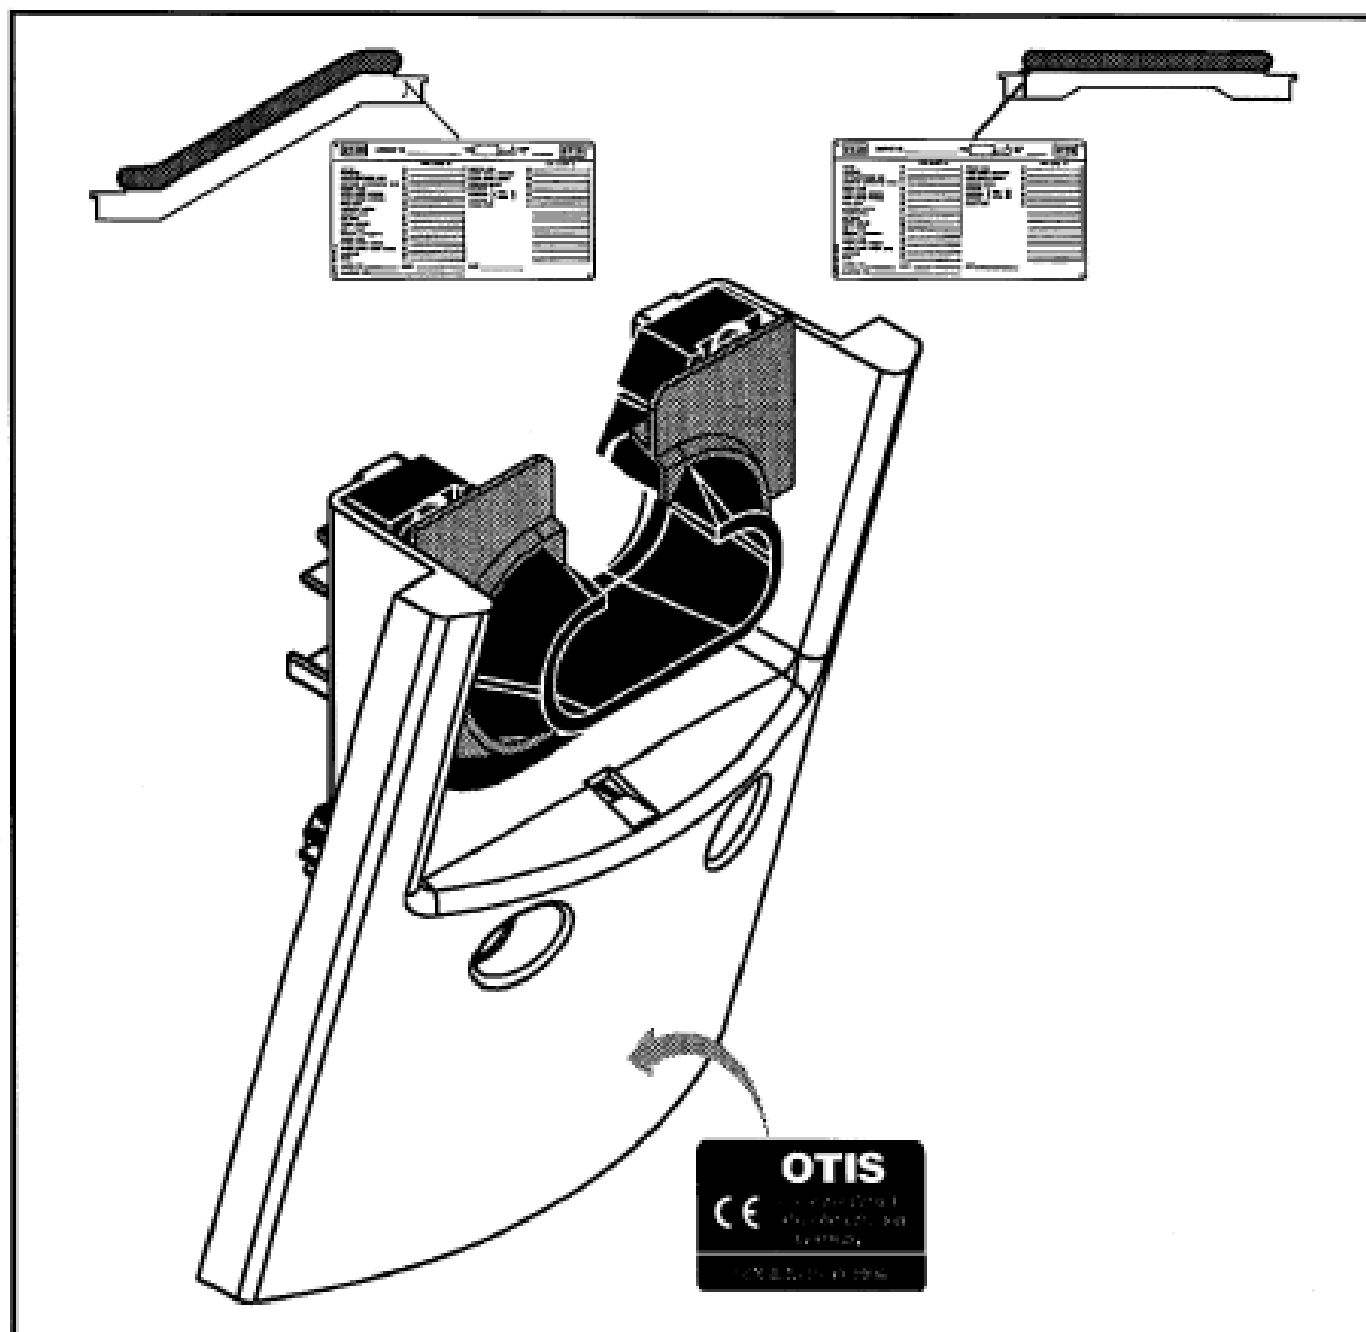

# Parts Leaflet

DATE: SEPTEMBER 2010 PAGE:1/3

**ESCALATOR 513 NPE (w  
GLASS-BALUSTR.OFFSET )**

**HANDRAIL GUARD**

**Trav-O-Lator 610 NPT**

**HANDRAIL GUARD**

★ **55-G.. 26428 E**

# OTIS

**GAA 26428 E**

REF.NO.	PART OR M.L.	DESCRIPTION
1	GAA 346 PL 1	Frontplate
2	GAA 273 TS 2	Cover
3	GAA 273 TS 3	Cover
4	GAA 273 TS 4	Cover
5	GAA 273 TS 5	Cover
6	GAA 384 JZ 2	Handrail guide insert guard
7	GAA 384 JZ 3	Handrail guide insert guard
8	GAA 72 BW 1	Nut
9	GAA 255 MH 1	Shim
10	-----	Cyl.head screw ISO 4762 - M8x30 - 8.8 - ZN

**GAA 26428 E**

REF.NO.	PART OR M.L.	DESCRIPTION
11	GAA 177 GF 1 GCA 177 GF 1 ★	Switch GAA / GBA 177 GF1 → GCA 177 GF1 (Sept 2010)
12	GAA 177 ES 1 GBA 177 ES 1 ★	Switch
	GAA 381 A 2	Cable gland ( M16x1,5 l)