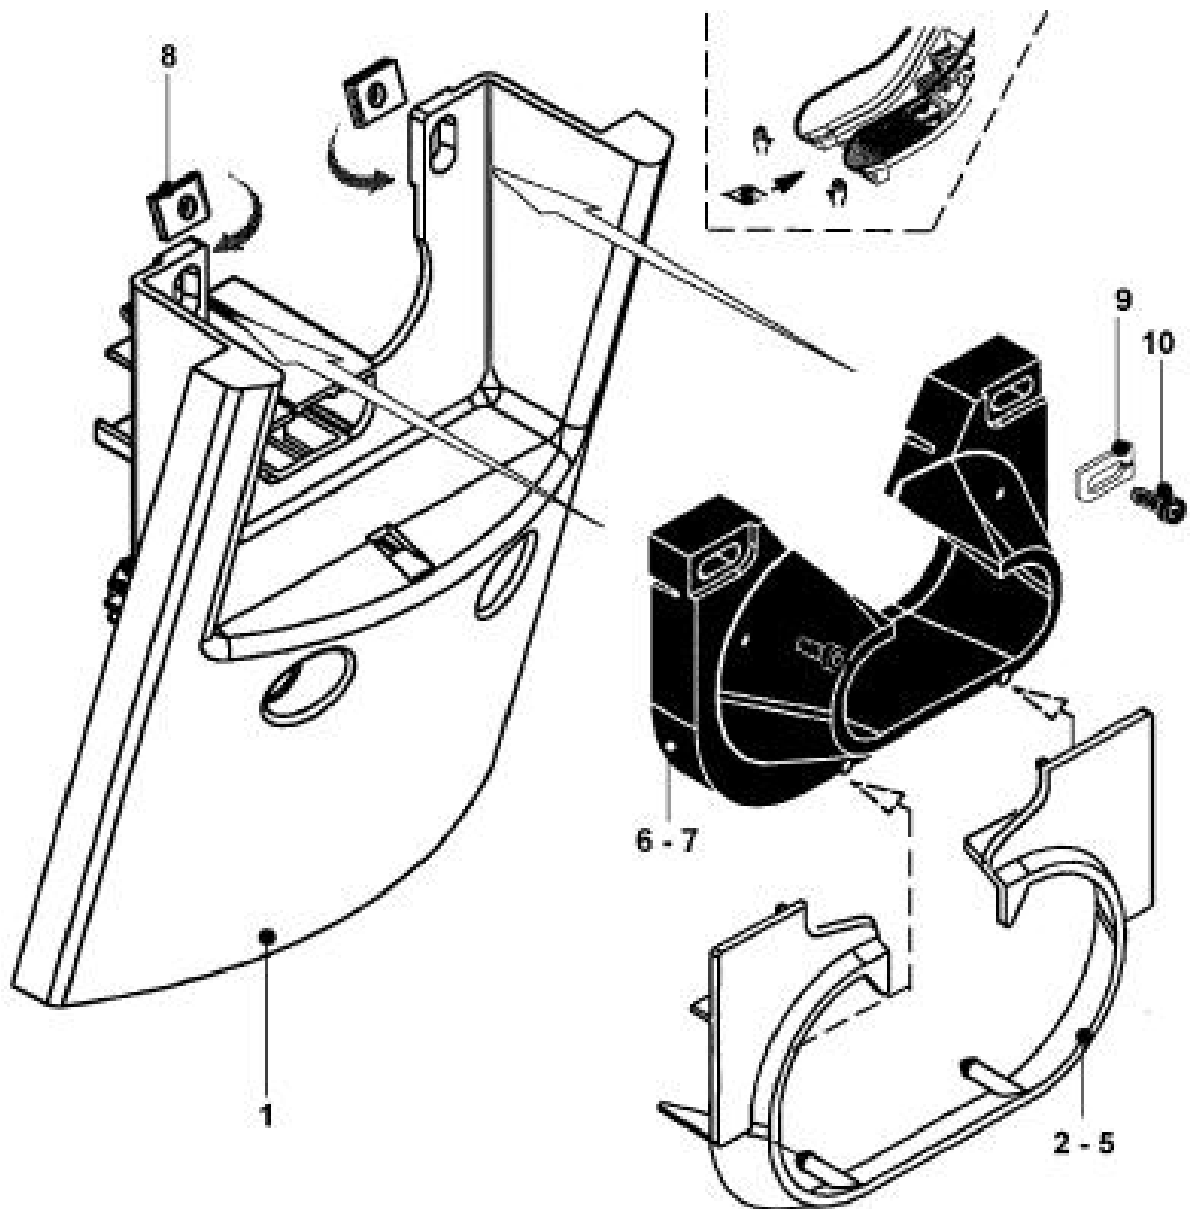

# Parts Leaflet

DATE: SEPTEMBER 2010 PAGE:1/3

**ESCALATOR 513 NPE (w  
GLASS-BALUSTR.OFFSET )**

**HANDRAIL GUARD**

**Trav-O-Lator 610 NPT**

**HANDRAIL GUARD**

★ **55-G.. 26428 E**

# OTIS

**GAA 26428 E**

REF.NO.	PART OR M.L.	DESCRIPTION
1	GAA 346 PL 1	Frontplate
2	GAA 273 TS 2	Cover
3	GAA 273 TS 3	Cover
4	GAA 273 TS 4	Cover
5	GAA 273 TS 5	Cover
6	GAA 384 JZ 2	Handrail guide insert guard
7	GAA 384 JZ 3	Handrail guide insert guard
8	GAA 72 BW 1	Nut
9	GAA 255 MH 1	Shim
10	-----	Cyl.head screw ISO 4762 - M8x30 - 8.8 - ZN

**GAA 26428 E**

REF.NO.	PART OR M.L.	DESCRIPTION
11	GAA 177 GF 1 GCA 177 GF 1 ★	Switch GAA / GBA 177 GF1 → GCA 177 GF1 (Sept 2010)
12	GAA 177 ES 1 GBA 177 ES 1 ★	Switch
	GAA 381 A 2	Cable gland ( M16x1,5 l)