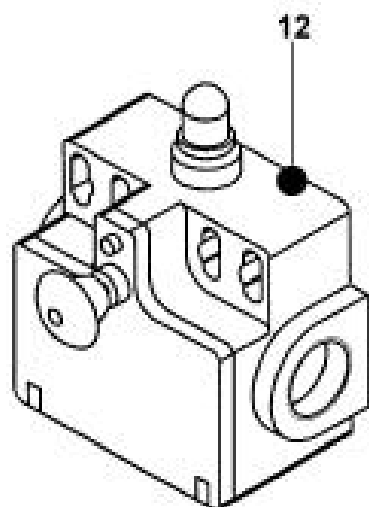

# Parts Leaflet

DATE: SEPTEMBER 2010 PAGE:1/3

**ESCALATOR 513 NPE (w  
GLASS-BALUSTR.OFFSET )**

**HANDRAIL GUARD**

**Trav-O-Lator 610 NPT**

**HANDRAIL GUARD**

★ **55-G.. 26428 E**

# OTIS

**GAA 26428 E**

REF.NO.	PART OR M.L.	DESCRIPTION
1	GAA 346 PL 1	Frontplate
2	GAA 273 TS 2	Cover
3	GAA 273 TS 3	Cover
4	GAA 273 TS 4	Cover
5	GAA 273 TS 5	Cover
6	GAA 384 JZ 2	Handrail guide insert guard
7	GAA 384 JZ 3	Handrail guide insert guard
8	GAA 72 BW 1	Nut
9	GAA 255 MH 1	Shim
10	-----	Cyl.head screw ISO 4762 - M8x30 - 8.8 - ZN

**GAA 26428 E**

REF.NO.	PART OR M.L.	DESCRIPTION
11	GAA 177 GF 1 GCA 177 GF 1 ★	Switch GAA / GBA 177 GF1 → GCA 177 GF1 (Sept 2010)
12	GAA 177 ES 1 GBA 177 ES 1 ★	Switch
	GAA 381 A 2	Cable gland ( M16x1,5 l)